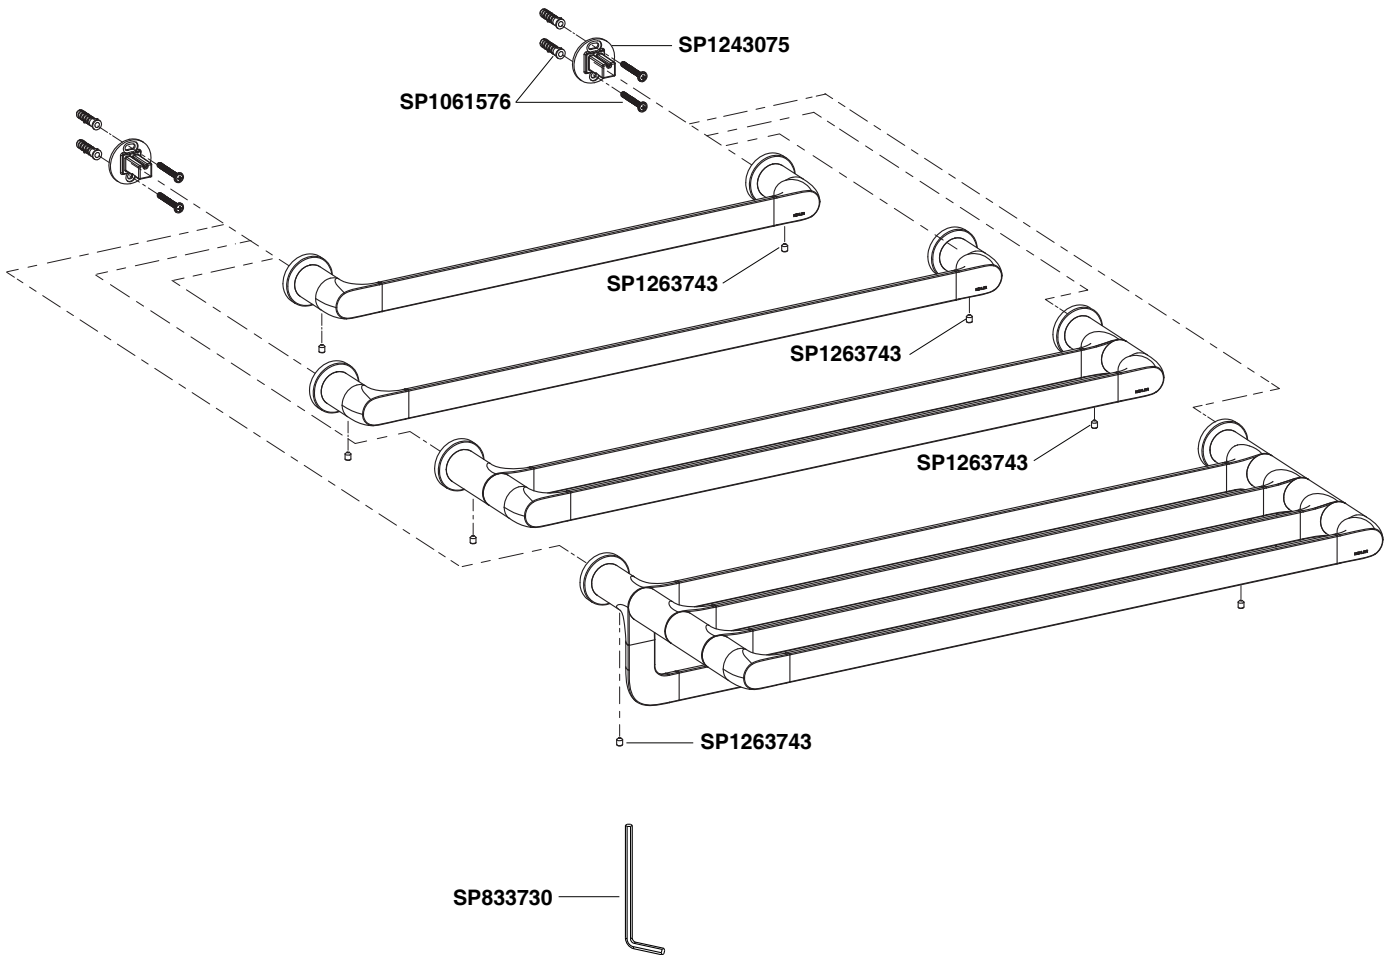

Model / รุ่น	Description / ชื่อผลิตภัณฑ์
K-97498X-**	Avid Towel Ring / ห่วงแขวนผ้า รุ่นอะวิด
K-97499X-**	Avid Robe Hook / ขอบแขวนผ้า รุ่นอะวิด
K-97503X-**	Avid Covered Toilet Tissue Holder / ที่ใส่กระดาษชำระแบบมีฝาปิด รุ่นอะวิด
K-97498T-**	Avid <sup>®</sup> Towel Ring / ห่วงแขวนผ้า รุ่นอะวิด
K-97499T-**	Avid <sup>®</sup> Robe Hook / ขอบแขวนผ้า รุ่นอะวิด
K-97500T-**	Avid <sup>®</sup> Double Robe Hook / ขอบแขวนผ้าคู่ รุ่นอะวิด
K-97502T-**	Avid <sup>®</sup> Toilet Paper Holder(Vertical) / ที่ใส่กระดาษชำระแนวตั้ง รุ่นอะวิด
K-97503T-**	Avid <sup>®</sup> Covered TP Holder(Left Side) / ที่ใส่กระดาษชำระมีฝาปิด รุ่นอะวิด

\*\*Finish/color code must be specified when ordering

\*\*ระบุรหัสสี/สีเคลือบผิว/สีในการสั่งซื้อผลิตภัณฑ์

Model / รุ่น	Description / ชื่อผลิตภัณฑ์
K-97495X-**	Avid 24" Towel Bar / ราวแขวนผ้าเดี่ยว 24 นิ้ว รุ่นอะวิด
K-97497X-**	Avid 24" Double Towel Shelf / ชั้นตะแกรงพร้อมราวแขวนผ้าคู่ 24 นิ้ว รุ่นอะวิด
K-97494T-**	Avid® 18" Towel Bar / ราวแขวนผ้าเดี่ยว 18 นิ้ว รุ่นอะวิด
K-97495T-**	Avid® 24" Towel Bar / ราวแขวนผ้าเดี่ยว 24 นิ้ว รุ่นอะวิด
K-97496T-**	Avid® 24" Double Towel Bar / ราวแขวนผ้าคู่ 24 นิ้ว รุ่นอะวิด
K-97497T-**	Avid® 24" Double Towel Shelf / ชั้นตะแกรงพร้อมราวแขวนผ้า รุ่นอะวิด