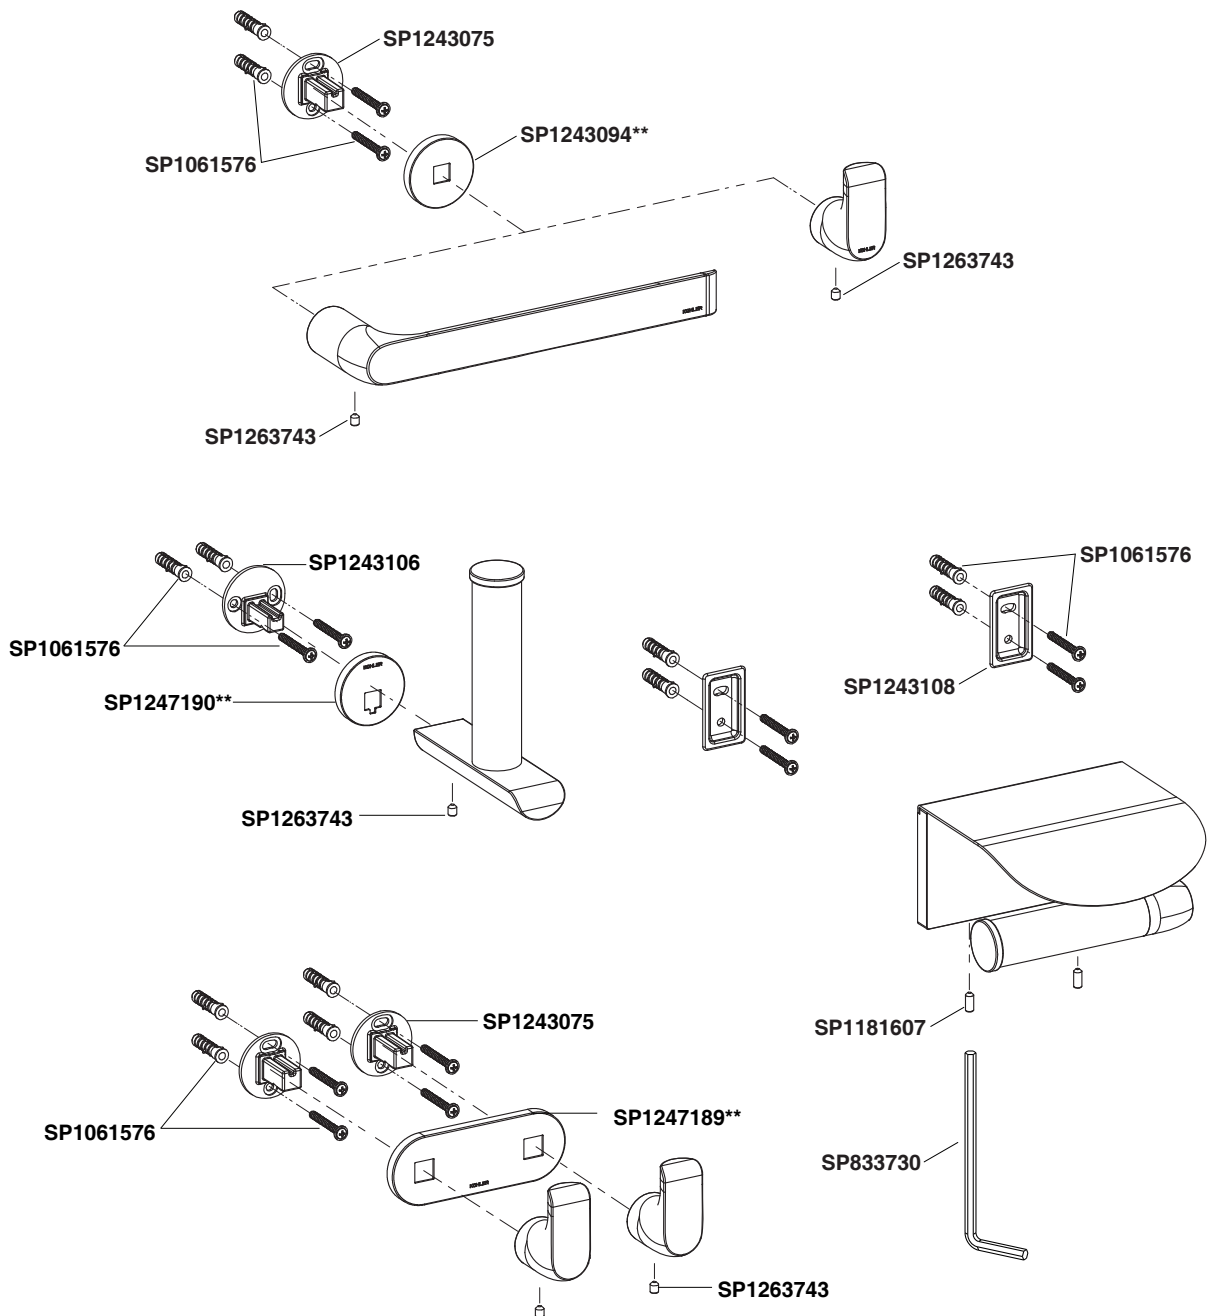

Model / รุ่น	Description / ชื่อผลิตภัณฑ์
K-97498X-**	Avid Towel Ring / ห่วงแขวนผ้า รุ่นอะวิด
K-97499X-**	Avid Robe Hook / ขอบแขวนผ้า รุ่นอะวิด
K-97503X-**	Avid Covered Toilet Tissue Holder / ที่ใส่กระดาษชำระแบบมีฝาปิด รุ่นอะวิด
K-97498T-**	Avid <sup>®</sup> Towel Ring / ห่วงแขวนผ้า รุ่นอะวิด
K-97499T-**	Avid <sup>®</sup> Robe Hook / ขอบแขวนผ้า รุ่นอะวิด
K-97500T-**	Avid <sup>®</sup> Double Robe Hook / ขอบแขวนผ้าคู่ รุ่นอะวิด
K-97502T-**	Avid <sup>®</sup> Toilet Paper Holder(Vertical) / ที่ใส่กระดาษชำระแนวตั้ง รุ่นอะวิด
K-97503T-**	Avid <sup>®</sup> Covered TP Holder(Left Side) / ที่ใส่กระดาษชำระมีฝาปิด รุ่นอะวิด

\*\*Finish/color code must be specified when ordering

\*\*ระบุรหัสสี/สีเคลือบผิว/สีในการสั่งซื้อผลิตภัณฑ์

Model / รุ่น	Description / ชื่อผลิตภัณฑ์
K-97495X-**	Avid 24" Towel Bar / ราวแขวนผ้าเดี่ยว 24 นิ้ว รุ่นอะวิด
K-97497X-**	Avid 24" Double Towel Shelf / ชั้นตะแกรงพร้อมราวแขวนผ้าคู่ 24 นิ้ว รุ่นอะวิด
K-97494T-**	Avid® 18" Towel Bar / ราวแขวนผ้าเดี่ยว 18 นิ้ว รุ่นอะวิด
K-97495T-**	Avid® 24" Towel Bar / ราวแขวนผ้าเดี่ยว 24 นิ้ว รุ่นอะวิด
K-97496T-**	Avid® 24" Double Towel Bar / ราวแขวนผ้าคู่ 24 นิ้ว รุ่นอะวิด
K-97497T-**	Avid® 24" Double Towel Shelf / ชั้นตะแกรงพร้อมราวแขวนผ้า รุ่นอะวิด